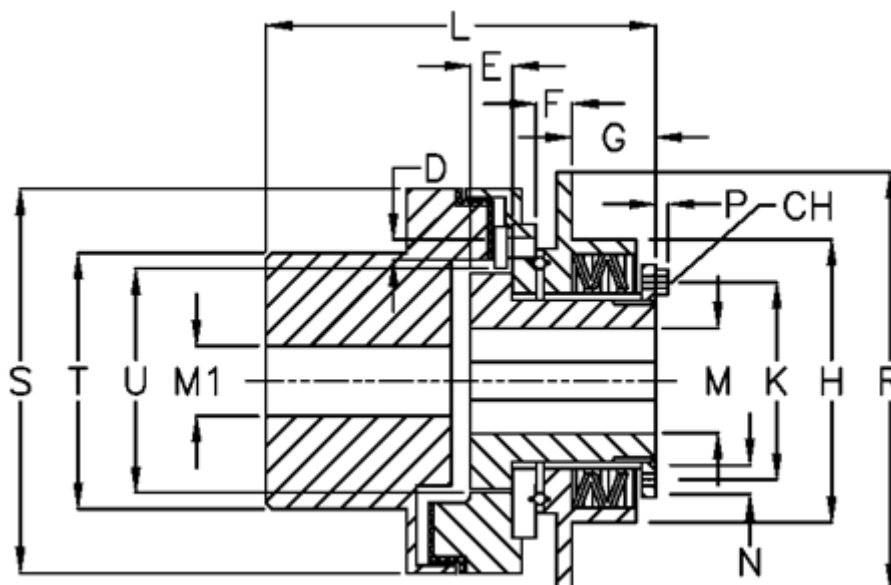

Varenummer: 46954533
 Beskrivelse: Safeguard mini G 45 L

Mål

D	= 6xM6	M max	= 45	U = 81
E	= 22.0	M min	= 18	
F	= 8.0	P	= 4.0	
G	= 34.5	R	= 150	
H	= 114	S	= 128	
K	= 86	T	= 90	
L	= 155.0	Tallerkenfjeder montering	= 3x1L	
M1 max	= 60	Tallerkenfjeder udførelse	= L - svær	